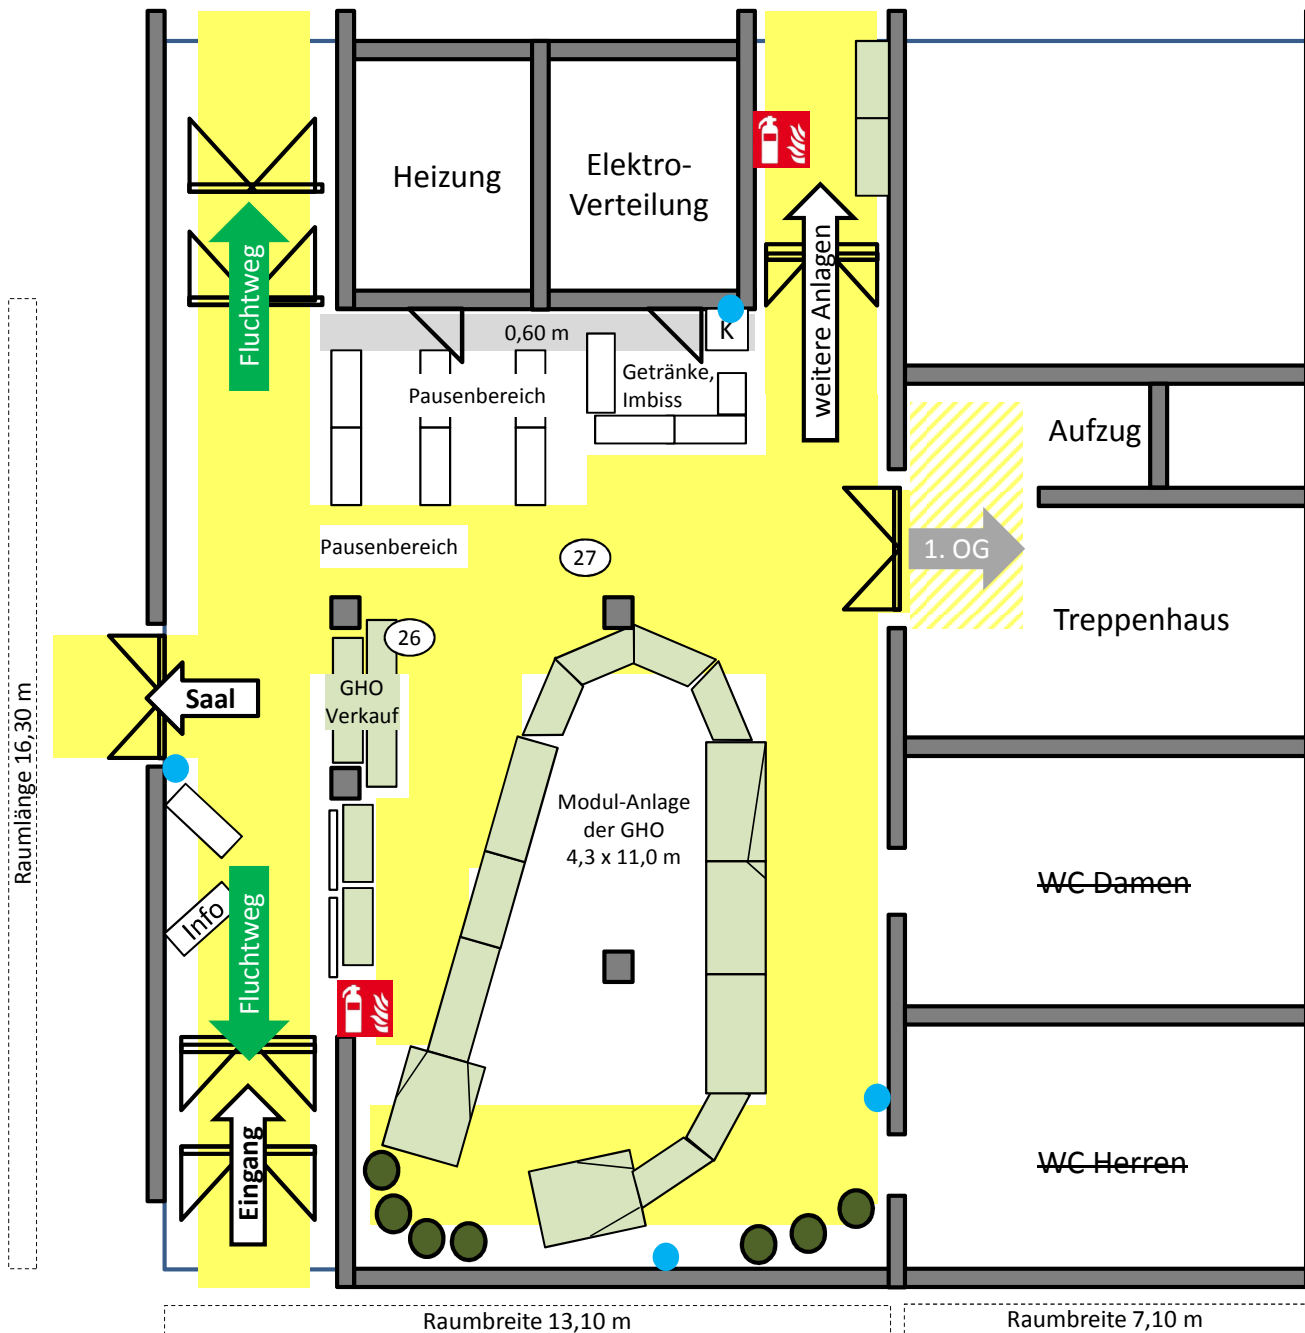

Historische Modellbahnausstellung 2017

28.10.2017 – 29.10.2017

GHO Foyer EG

Maßstab = 1:100
(Stand 18.10.2017)

Legende

Verkehrsweg

Fluchtweg

Tür im Notfall zu öffnen
Wege nicht zustellen

Feuerlöscher

Stromanschluss