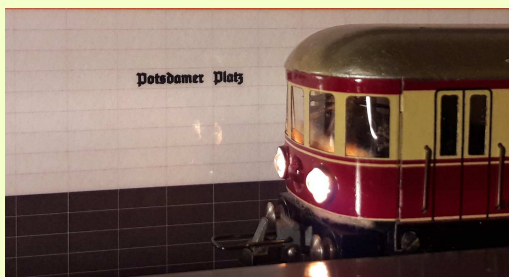

Eröffnung der S-Bahn am Potsdamer Platz 1939

Große historische Modellbahnausstellung
in der Gustav-Heinemann-Oberschule,
Waldsassener Straße 62, 12279 Bln-Marienfelde

12.10.2019 (Sa) 10:00–18:00 Uhr und
13.10.2019 (So) 10:00–17:00 Uhr

- Fahrbetrieb auf 40 historischen Modellbahnanlagen von TRIX EXPRESS, MÄRKLIN und anderen Marken / Baugrößen
- Seltene Ausstellungsstücke, Schautafeln, Vorführungen und Exkursionen
- Ersatzteile, kleiner privater Tauschmarkt

Weitere Informationen unter:
0177 / 5906 239 oder www.trixstadt.de