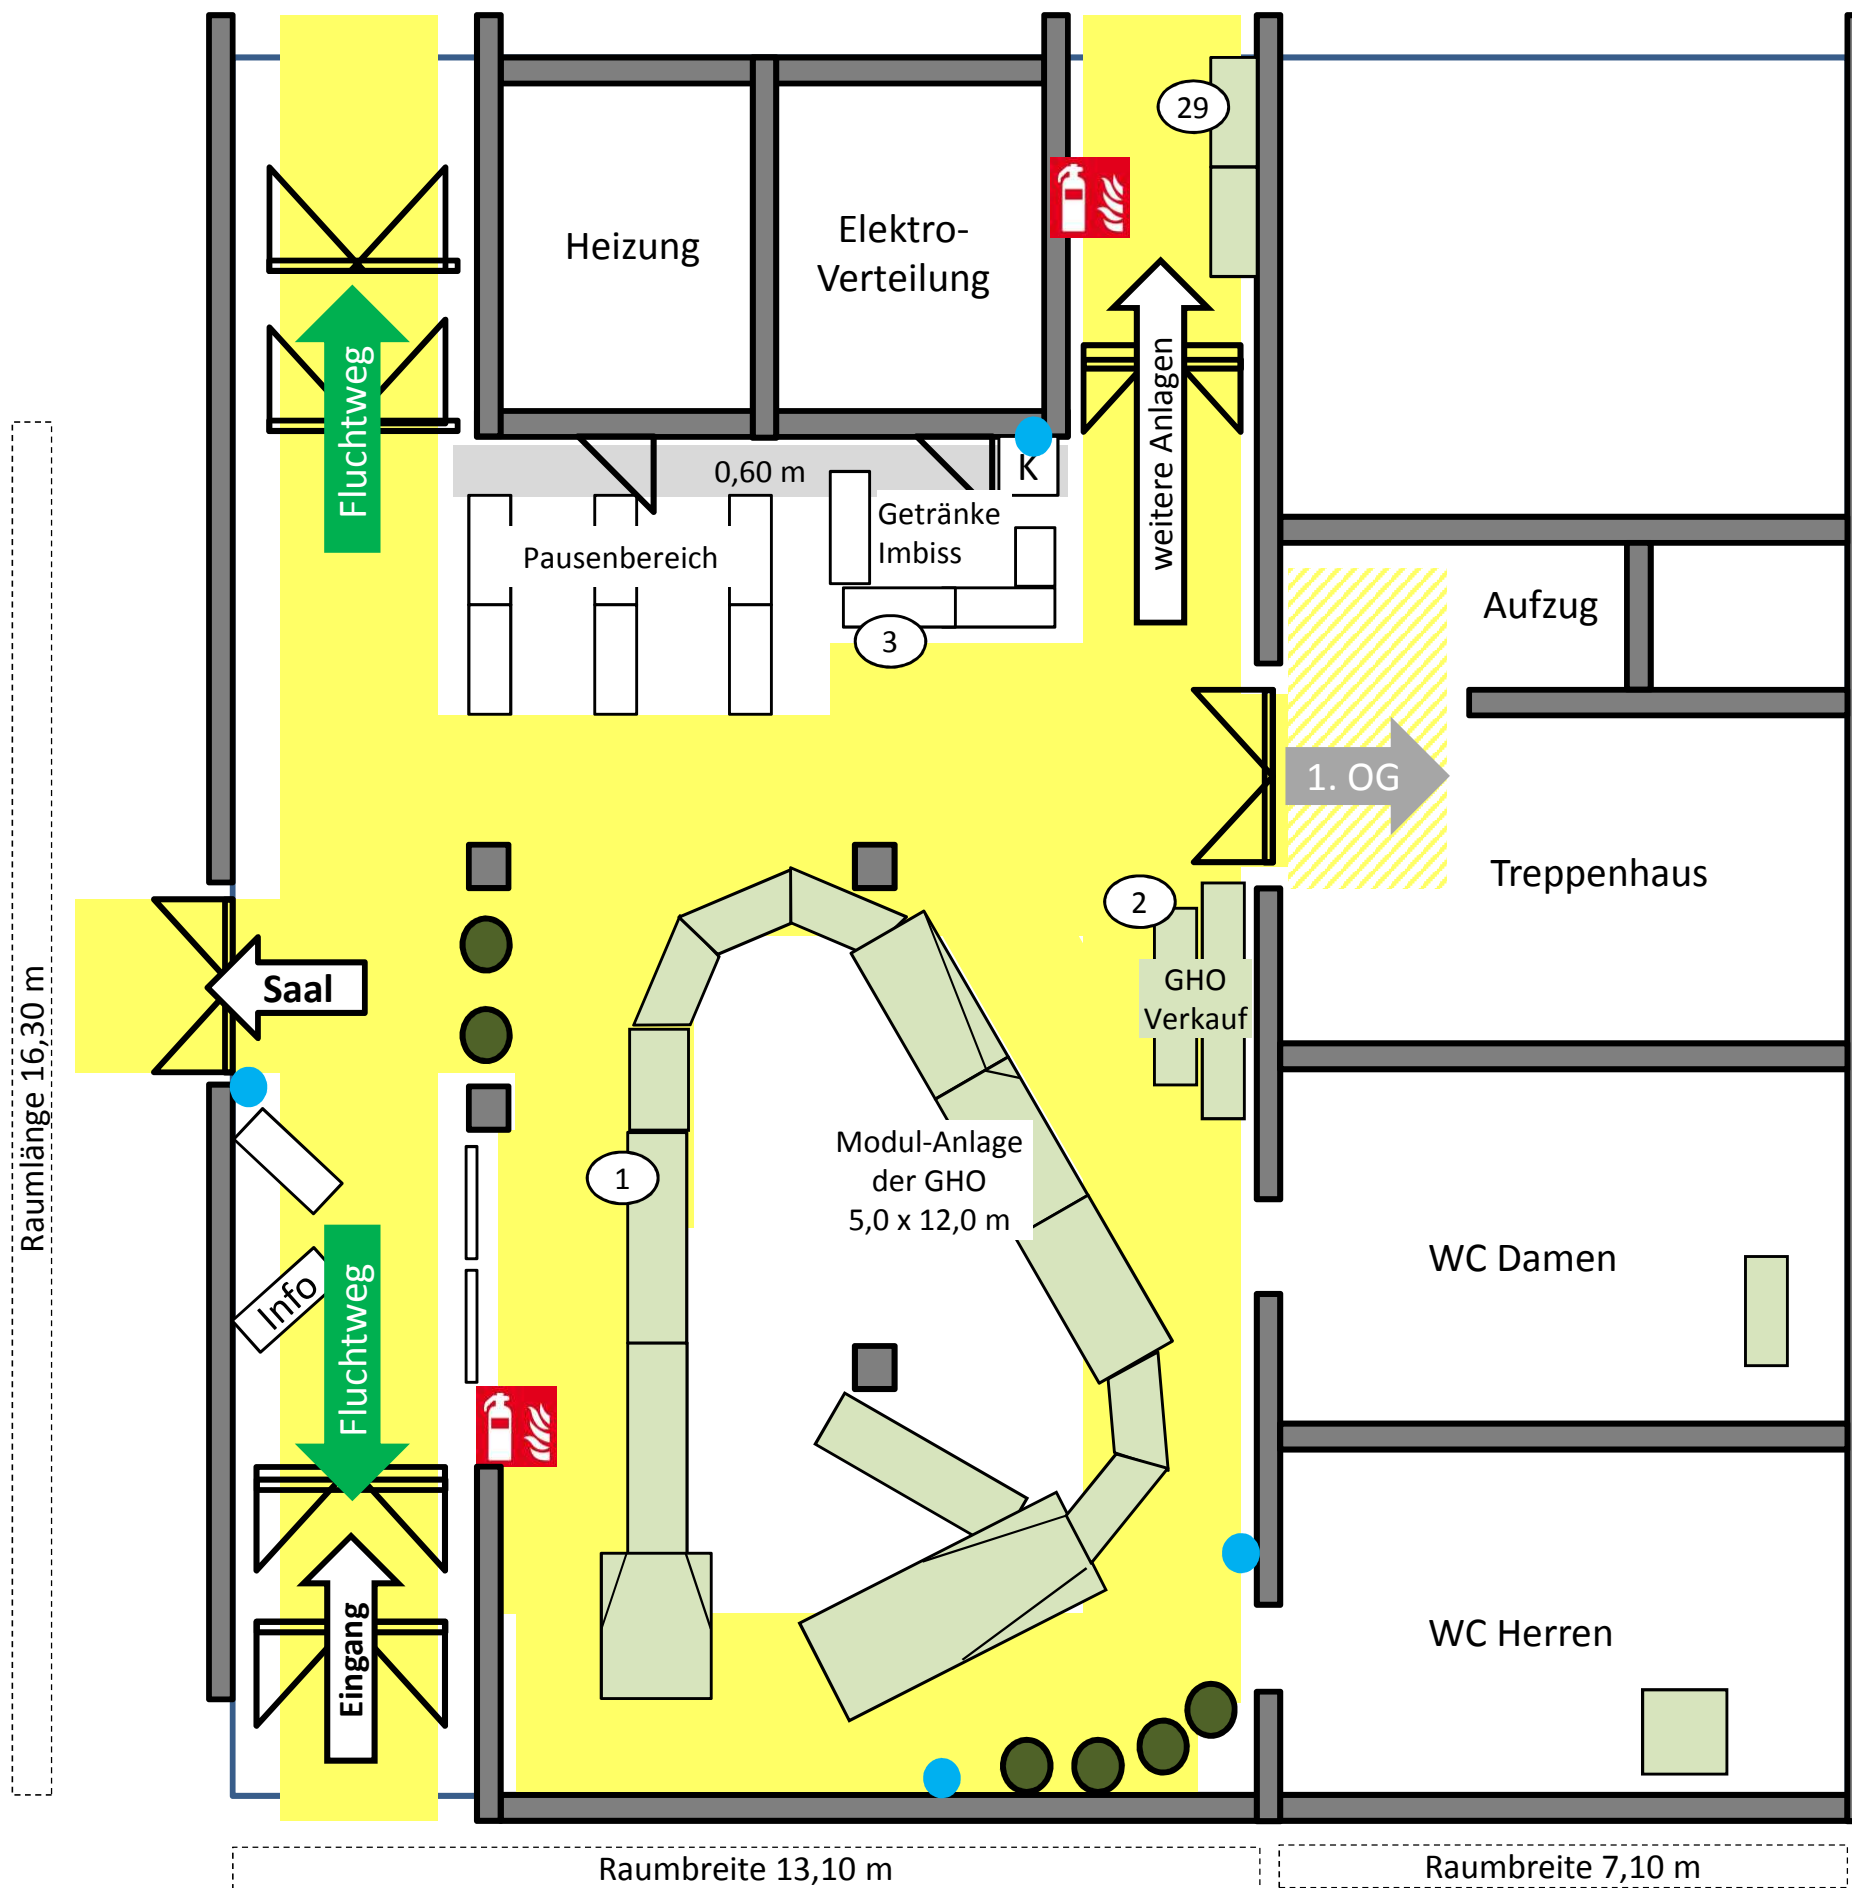

Historische Modellbahnausstellung 2019

12.10.2019 – 13.10.2019

GHO Foyer EG

Maßstab = 1:100
(Stand 03.10.2019)

Legende

Verkehrsweg

Fluchtweg

Tür im Notfall zu öffnen
Wege nicht zustellen

Feuerlöscher

Stromanschluss