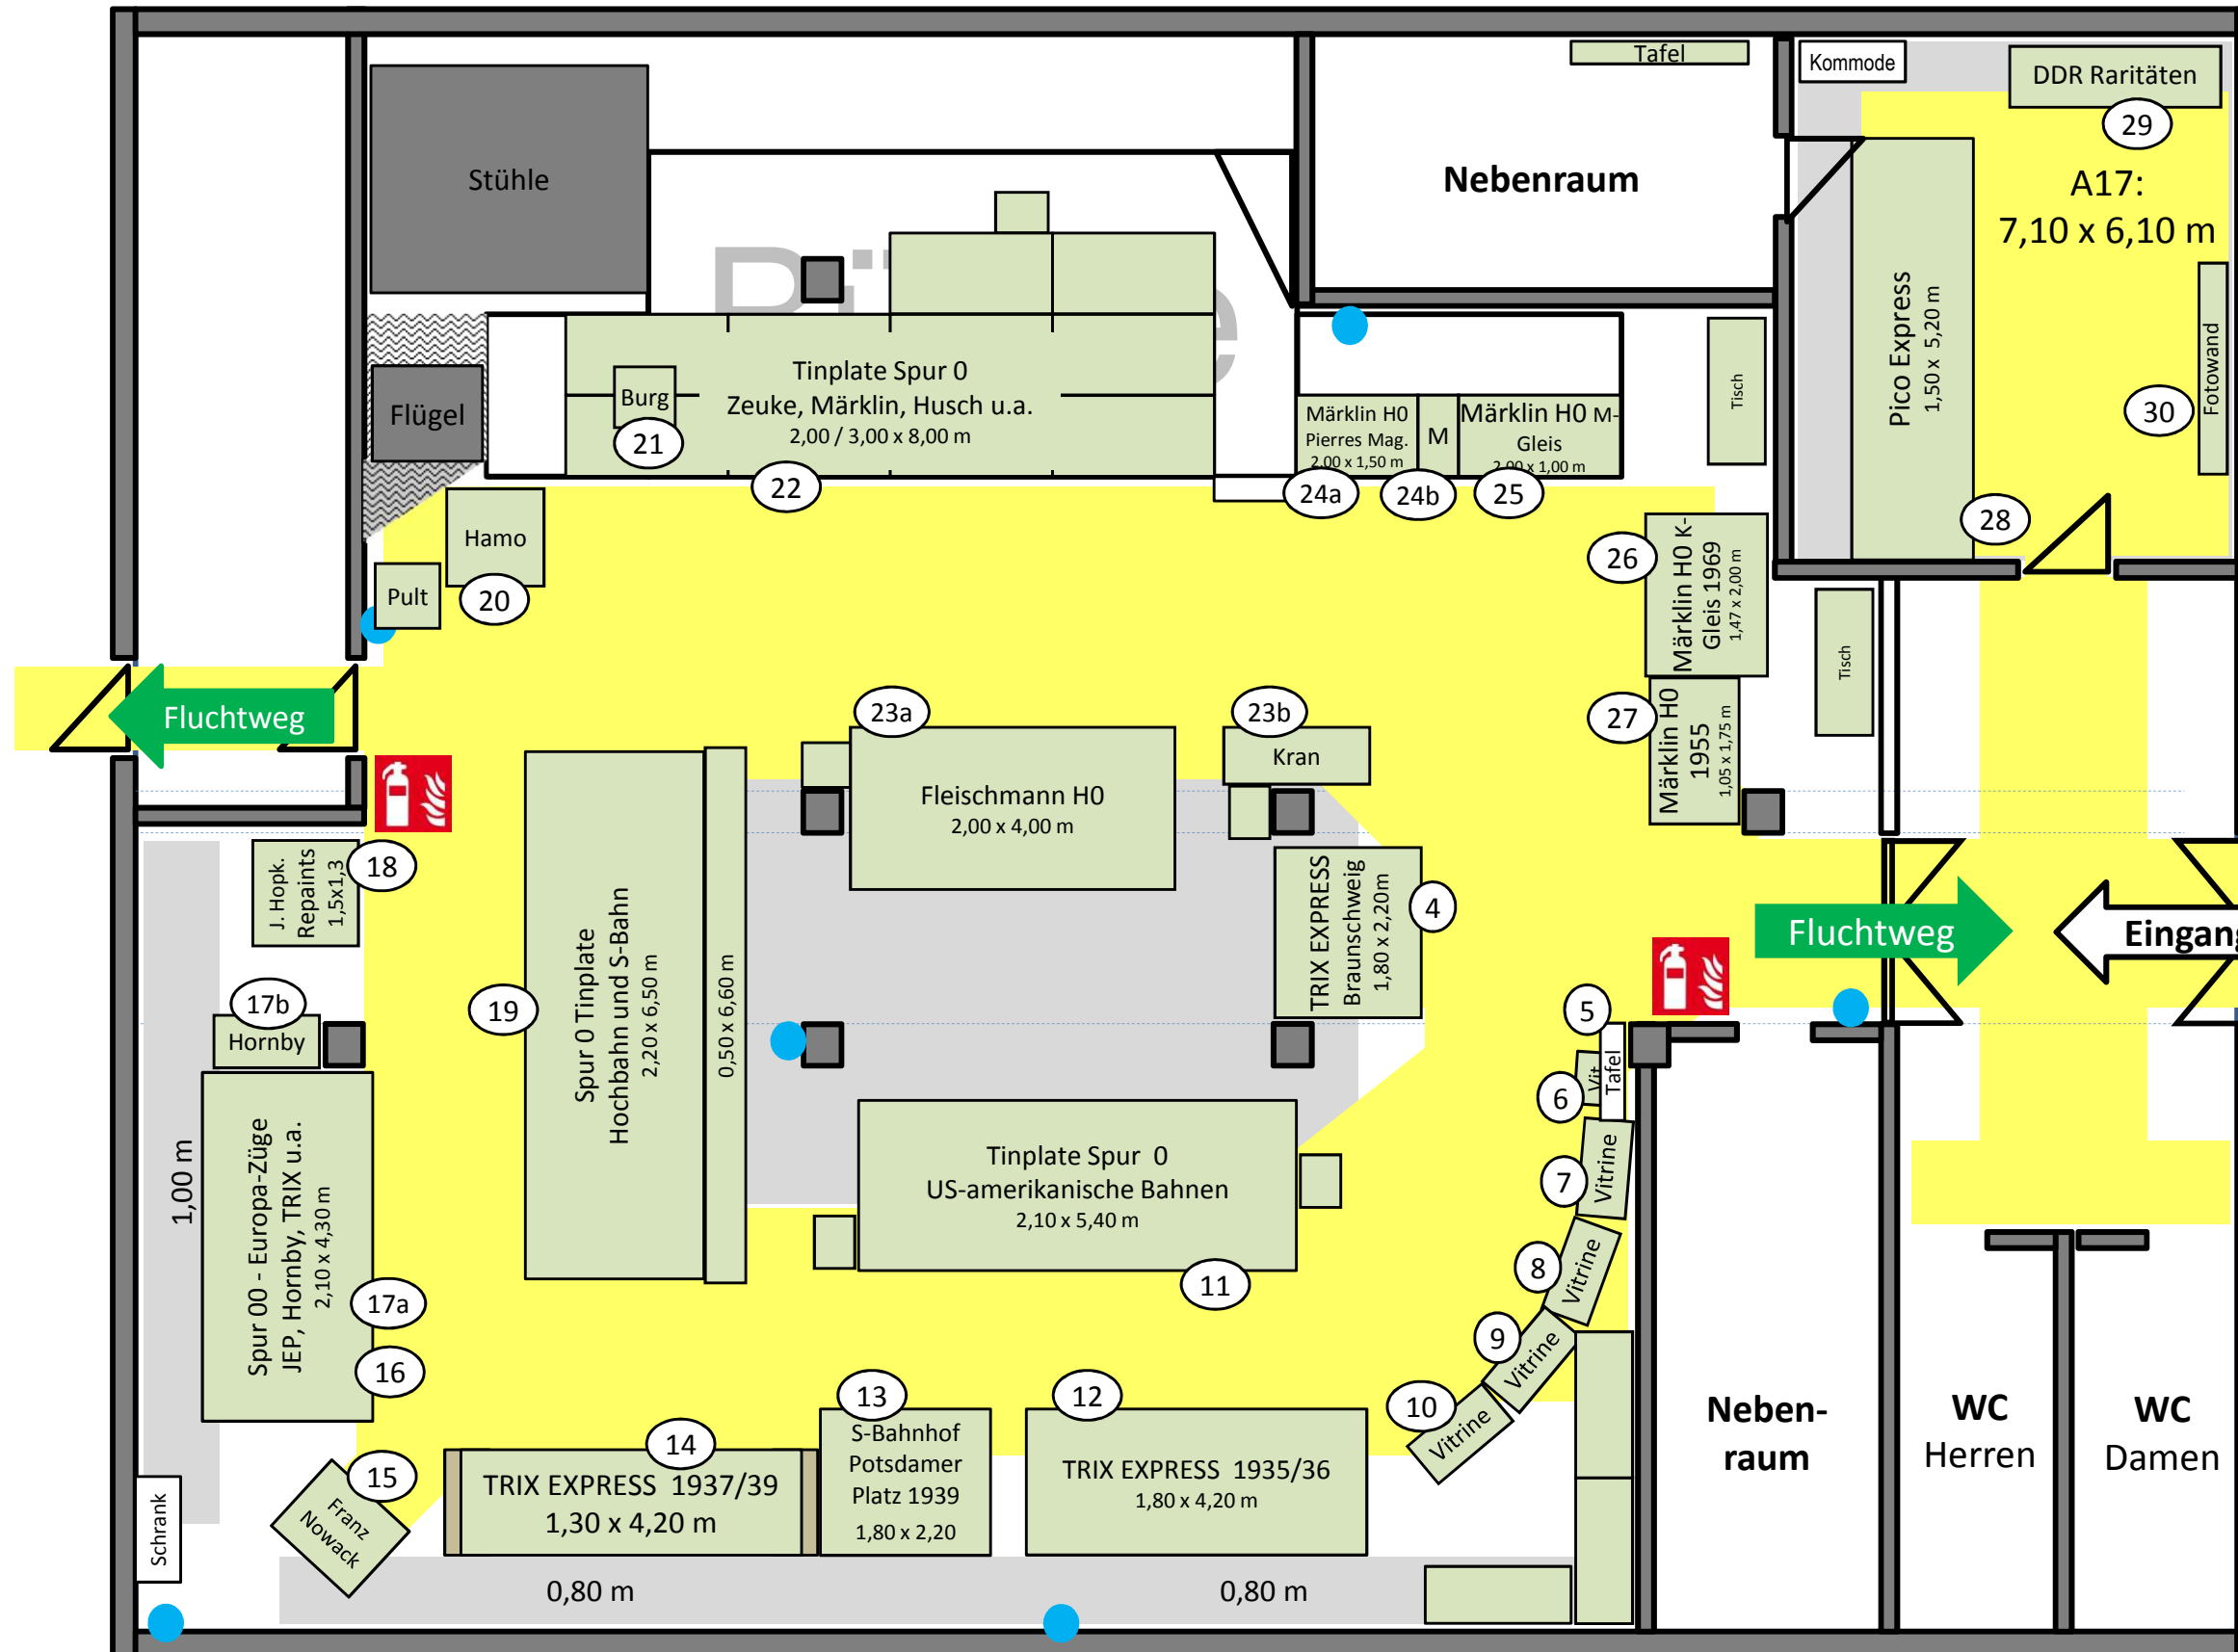

Historische Modellbahnausstellung 2019

12.10.2019 – 13.10.2019

GHO Theatersaal

Maßstab = 1:100
(Stand 03.10.2019)

Legende

Verkehrsweg

Fluchtweg

Tür im Notfall zu öffnen
Wege nicht zustellen

Feuerlöscher

Stromanschluss

Nutzbare Raumbreite 19,80 m